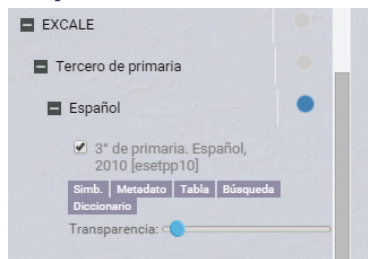

¿Cómo navegar en el geoportal? Parte 2

Capa temática

Selecciona capa para visualizar

Simbología

Despliega la simbología de la capa

Metadato

El metadato es el ADN de la capa: cuál es la fuente, cuándo se actualizó, su propósito, qué datos contiene, etc.

Muestra la tabla de datos correspondiente a la capa seleccionada

Muestra las variables que contiene la capa

Permite buscar observaciones en la tabla

Manipula el nivel de transparencia de la capa para facilitar visualización de varias capas al mismo tiempo