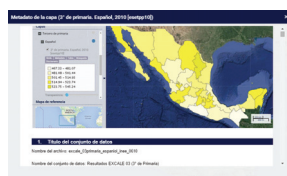

¿Cómo navegar en el geoportal? Parte 2

Capa temática

Selecciona capa para visualizar

Simbología

Despliega la simbología de la capa

Metadato

El metadato es el ADN de la capa: cuál es la fuente, cuándo se actualizó, su propósito, qué datos contiene, etc.

Muestra la tabla de datos correspondiente a la capa seleccionada

Muestra las variables que contiene la capa

Permite buscar observaciones en la tabla

Manipula el nivel de transparencia de la capa para facilitar visualización de varias capas al mismo tiempo