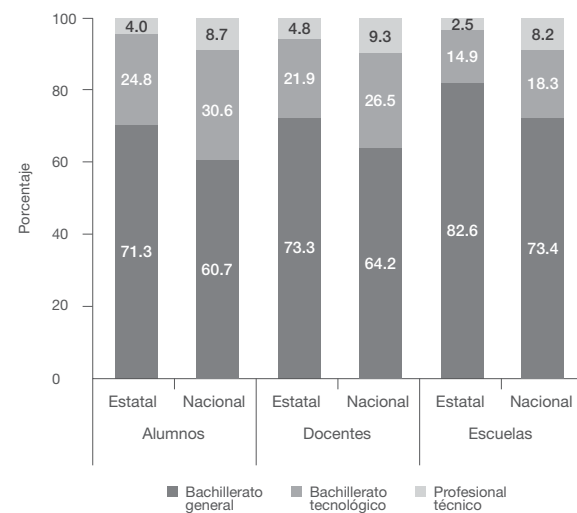

Sostenimiento		Alumnos		Docentes		Escuelas	
		Estatal	Nacional	Estatal	Nacional	Estatal	Nacional
Preescolar	Público	70 196	4 096 377	3 607	183 828	1 749	76 383
		96.2	86.0	95.2	81.3	96.3	83.7
Privado		2 806	665 089	181	42 235	68	14 832
		3.8	14.0	4.8	18.7	3.7	16.3
Primaria	Público	193 721	13 526 632	8 273	518 258	1 918	90 642
		94.8	91.5	93.9	90.1	96.1	91.3
Privado		10 696	1 262 774	536	57 079	77	8 586
		5.2	8.5	6.1	9.9	3.9	8.7
Secundaria	Público	83 526	5 834 288	5 361	338 610	1 114	32 653
		95.6	92.0	90.0	85.7	95.9	87.7
Privado		3 885	505 944	596	56 337	48	4 569
		4.4	8.0	10.0	14.3	4.1	12.3

EDUCACIÓN MEDIA SUPERIOR

	Bachillerato general		Bachillerato tecnológico		Profesional técnico	
	Estatal	Nacional	Estatal	Nacional	Estatal	Nacional
Alumnos	40 613	2 698 591	14 099	1 358 674	2 252	386 527
Docentes	2 409	185 118	718	76 499	158	26 847
Escuelas	166	11 744	30	2 929	5	1 317

La suma de los porcentajes puede no ser exactamente 100% debido al redondeo.