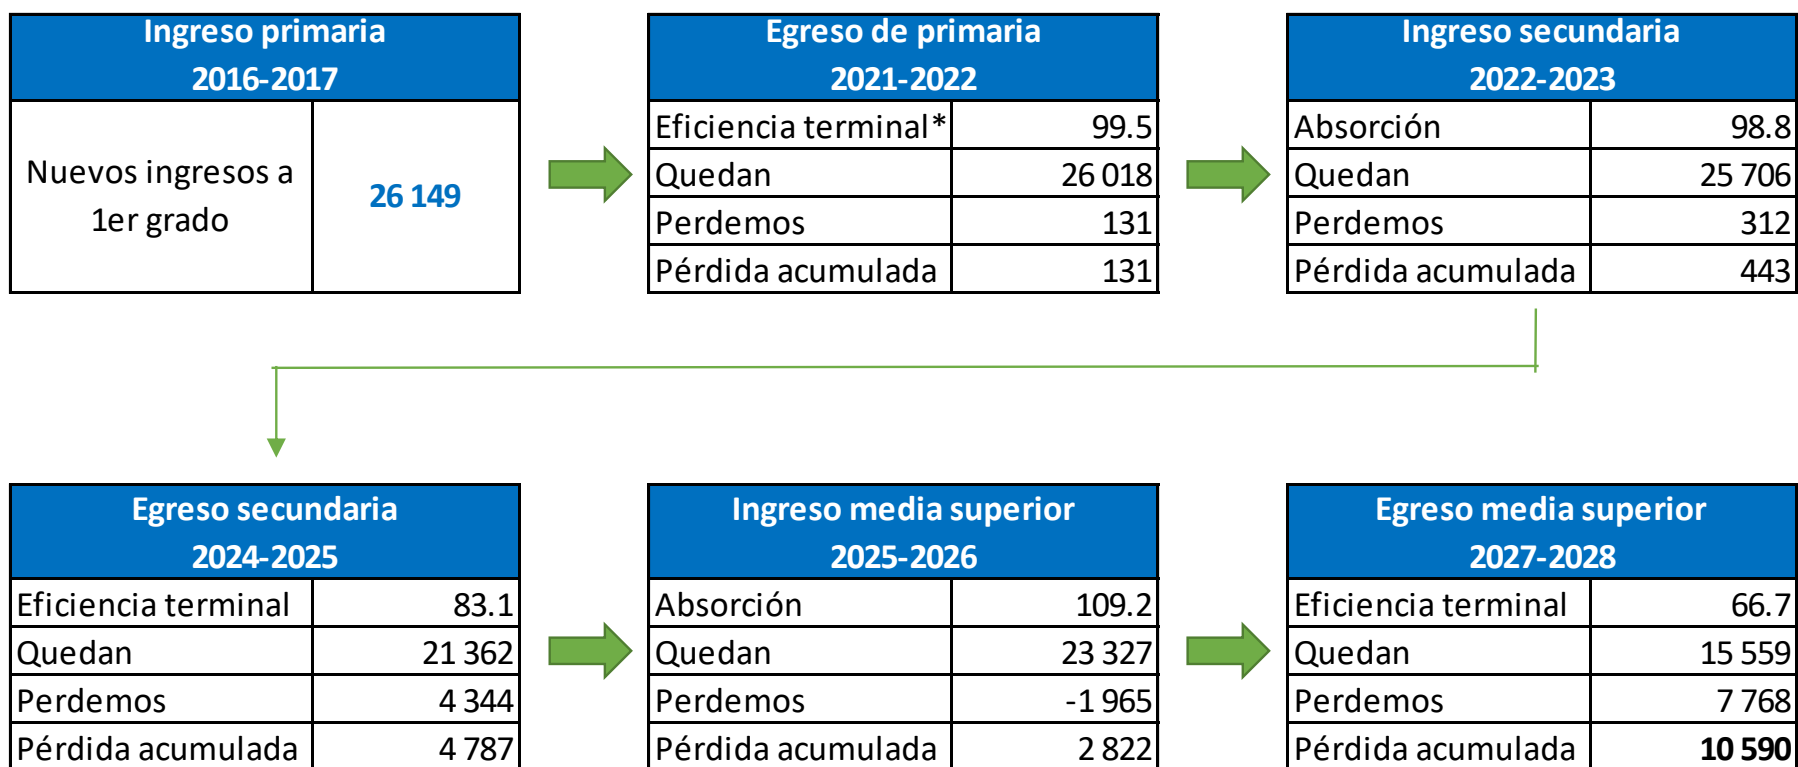

III. Permanencia

- De continuar con los indicadores actuales, **dos de cada cinco niños que inician la educación primaria NO concluirá la media superior (40.5%).**

Sobrevivencia escolar a lo largo de la educación obligatoria

Fuente: Panorama educativo de México 2017, INEE (en prensa); con metodología del Sistema Nacional de Información Estadística Educativa SNIE, SEP. 5to Informe de Labores, SEP

* La tasa es superior a 100, se ajusta al máximo valor posible