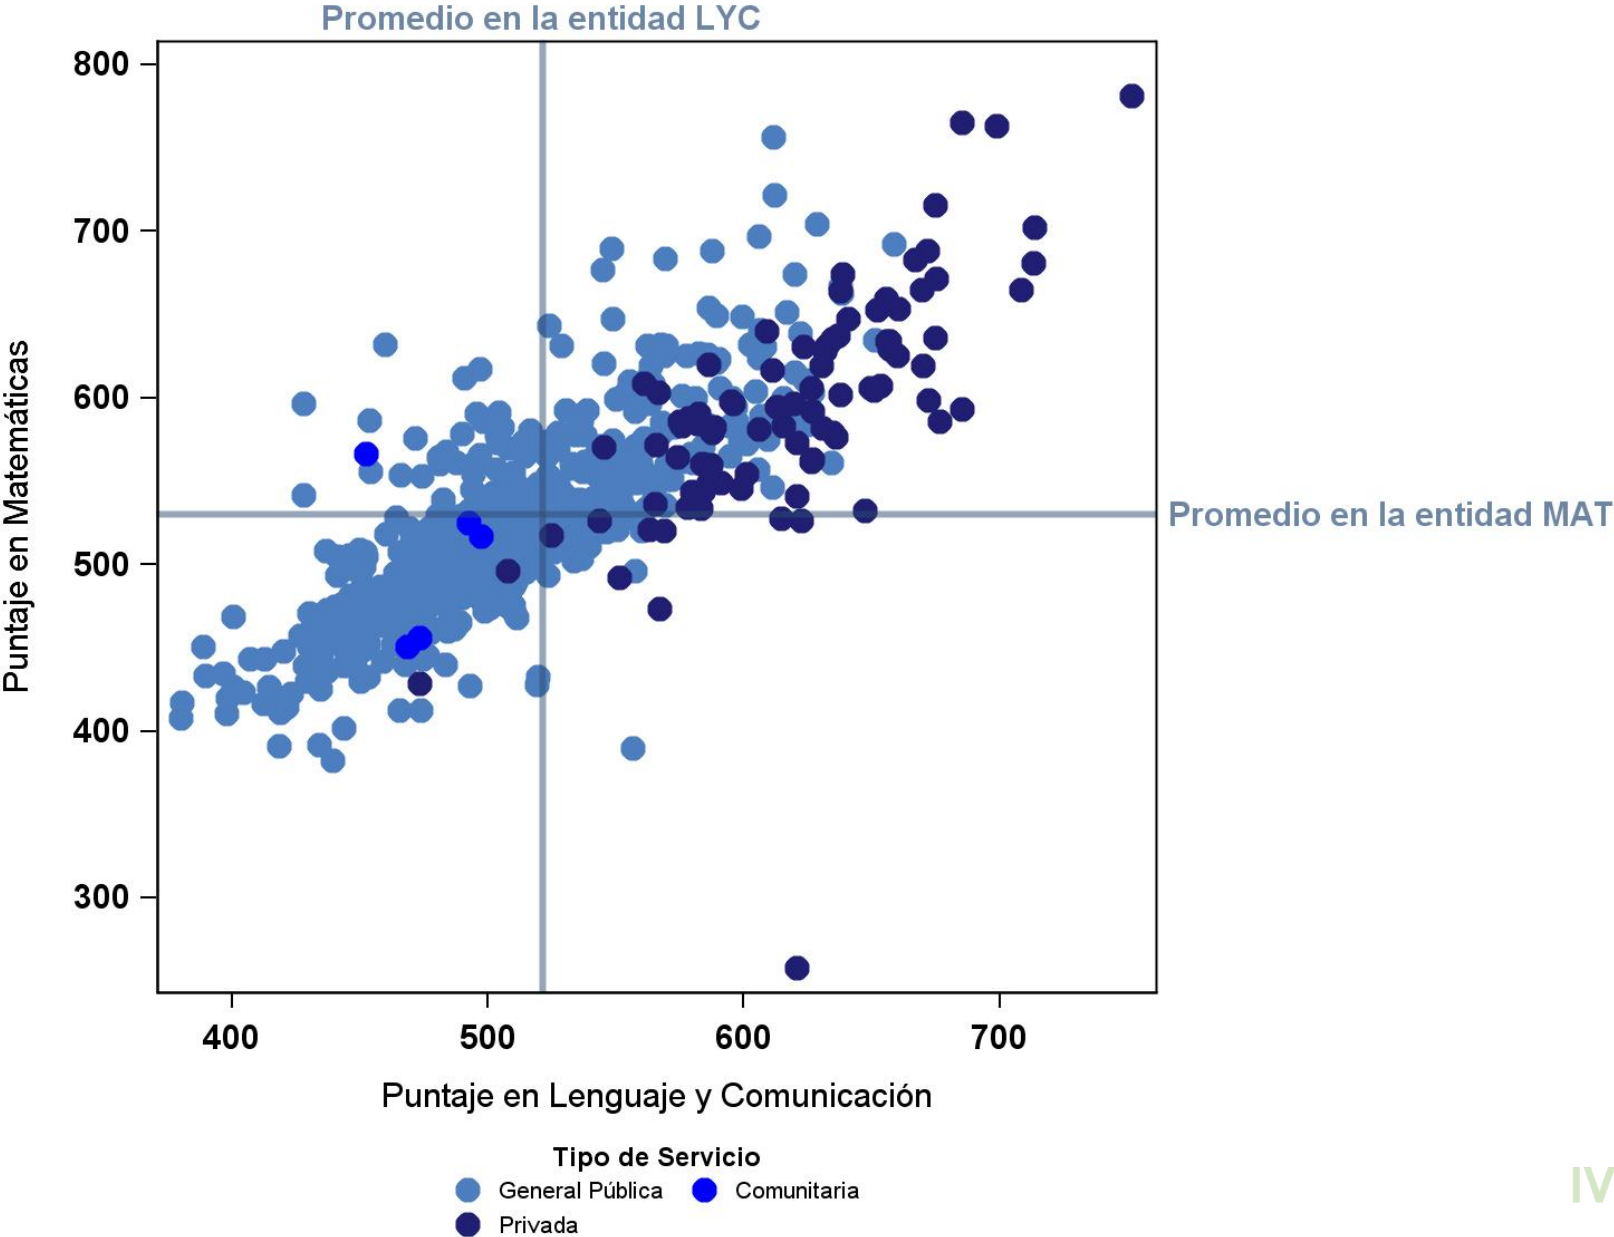

Puntajes promedio obtenidos por las escuelas PRIMARIAS en Aguascalientes por tipo de servicio (Planea Escuelas 2015)

Fuente: Planea ELCE 2015 (SEP) y Planea ELSN 2015 (INEE)

- Solo **tres de cada diez alumnos que ingresan a Media superior, egresan de este nivel y lo hacen al menos con los conocimientos básicos que debió adquirir.** Lo mismo ocurre con tres de cada diez estudiantes en secundaria y cinco de cada diez en Primaria.

Nivel	(%) Alumnos que superan el nivel I en Lenguaje y comunicación PLANEA-ELSEN A	(%) Alumnos que superan el nivel I en Matemáticas PLANEA-ELSEN B	Egreso efectivo (% máximo que egresa con nivel II o más en PLANEA; dato menor entre A y B) C	Eficiencia terminal (2015-2016) D	Eficiencia terminal efectiva (C/100 x D)
Primaria (2015)	56.8	47.7	47.7	99.5	47.5
Secundaria (2017)	66.6	39.4	39.4	83.1	32.7
Media superior (2017)	77.3	46.7	46.7	66.7	31.2

Fuente: Elaboración propia con base en información de PLANEA, SEP y de la Dirección General de Planeación, Programación y Estadística Educativa, SEP; Panorama Educativo de México 2017, INEE (en prensa).